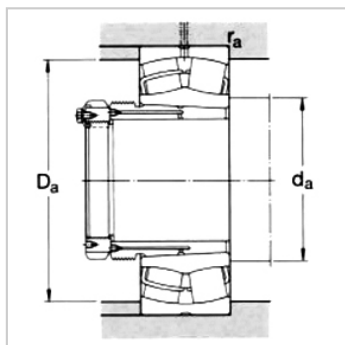

球面滚子轴承

d1 340-440mm-23272CAK/W33+AOH3272G

参数信息:

基本尺寸mm :

d :	340
D :	650
B :	232

基本额定负荷kN :

动态 C :	5400
静态 Co :	8300
疲劳负荷极限 Pu :	570

额定转速r/min :

参考转速 :	530
极限转速 :	750
质量轴承+退卸套 :	345

型号 :

轴承 :	23272CA K/W33
退卸套 :	AOH3272 G

尺寸mm :

d :	340
d ~ :	447
D1 ~ :	552
B :	274
B :	283
G :	Tr380 × 5
G :	40
b :	22.3
k :	12
r最小 :	6

挡肩及倒角尺寸mm
:

d最大 :	386
-------	-----