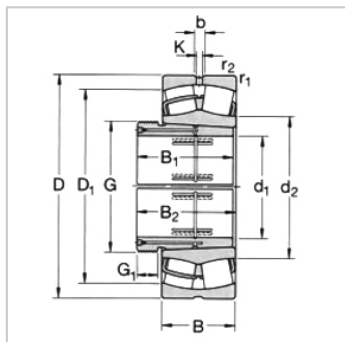

球面滚子轴承

d1 340-440mm-23272CAK/W33+AOH3272G

参数信息:

基本尺寸mm :

d :	340
D :	650
B :	232

基本额定负荷kN :

动态 C :	5400
静态 Co :	8300
疲劳负荷极限 Pu :	570

额定转速r/min :

参考转速 :	530
极限转速 :	750
质量轴承+退卸套 :	345

型号 :

轴承 :	23272CA K/W33
退卸套 :	AOH3272 G

尺寸mm :

d :	340
d ~ :	447
D1 ~ :	552
B :	274
B :	283
G :	Tr380 × 5
G :	40
b :	22.3
k :	12
r最小 :	6

挡肩及倒角尺寸mm
:

d最大 :	386
-------	-----