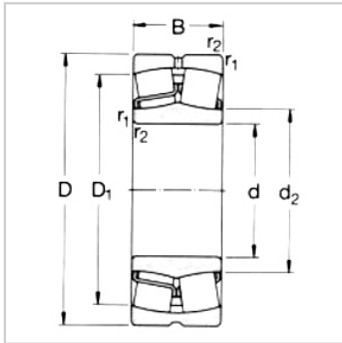

球面滚子轴承

d 200-260mm-23944CC/W33|23944CCK/W33

参数信息:

基本尺寸mm :

d :	220
D :	300
B :	60

基本额定负荷kN :

动态 C :	546
静态 Co :	1080
疲劳负荷极限 Pu :	93

额定转速r/min :

参考转速 :	1900
极限转速 :	2200
质量 :	12.5

型号 :

圆柱孔 :	23944CC/ W33
圆锥孔 :	23944CC K/W33

尺寸mm :

d :	220
d ~ :	241
D1 ~ :	278
b :	8.3
k :	4.5
r最小 :	2.1

挡肩及倒角尺寸mm

d 最小 :	231
Da 最大 :	289
r 最大 :	2

计算系数 :

---

e :	0.16
Y1 :	4.2
Y2 :	6.3
Y0 :	4

: