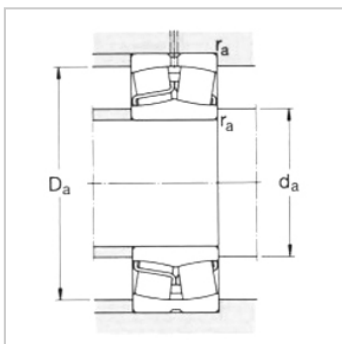

球面滚子轴承

d 200-260mm-23944CC/W33|23944CCK/W33

参数信息:

基本尺寸mm :

d :	220
D :	300
B :	60

基本额定负荷kN :

动态 C :	546
静态 Co :	1080
疲劳负荷极限 Pu :	93

额定转速r/min :

参考转速 :	1900
极限转速 :	2200
质量 :	12.5

型号 :

圆柱孔 :	23944CC/ W33
圆锥孔 :	23944CC K/W33

尺寸mm :

d :	220
d ~ :	241
D1 ~ :	278
b :	8.3
k :	4.5
r最小 :	2.1

挡肩及倒角尺寸mm

d 最小 :	231
Da 最大 :	289
r 最大 :	2

计算系数 :