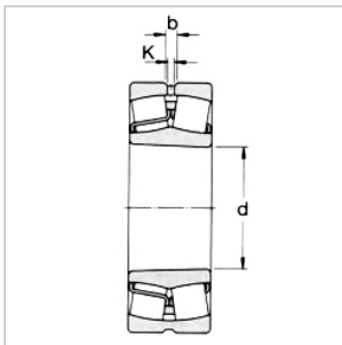

球面滚子轴承

d 200-260mm-23944CC/W33|23944CCK/W33

参数信息:

基本尺寸mm :

d :	220
D :	300
B :	60

基本额定负荷kN :

动态 C :	546
静态 Co :	1080
疲劳负荷极限 Pu :	93

额定转速r/min :

参考转速 :	1900
极限转速 :	2200
质量 :	12.5

型号 :

圆柱孔 :	23944CC/ W33
圆锥孔 :	23944CC K/W33

尺寸mm :

d :	220
d ~ :	241
D1 ~ :	278
b :	8.3
k :	4.5
r最小 :	2.1

挡肩及倒角尺寸mm

d 最小 :	231
Da 最大 :	289
r 最大 :	2

计算系数 :

---

e :	0.16
Y1 :	4.2
Y2 :	6.3
Y0 :	4

: