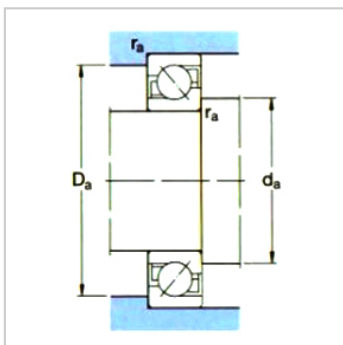

角接触球轴承

d 35-55mm-7207BECBM-

参数信息:

基本尺寸mm :

d :	35
D :	72
B :	17

基本额定负荷kN :

动态 C :	31
静态 Co :	20.8

疲劳负荷极限 Pu :

Pu :	0.88
------	------

额定转速r/min :

参考转速 :	12000
极限转速 :	12000
质量kg :	0.3

型号1) :

通用配组轴承 :	7207BECB M
基本设计轴承 :	-

尺寸mm :

d :	35
d1 ~ :	49.7
d2 ~ :	42
D1 ~ :	58.3
r最小 :	1.1
r 最小 :	0.6
a :	31

挡肩及倒角尺寸mm
:

d最小 :	42
Da 最大 :	65
D 最大 :	67.8
r 最大 :	1

r 最大 :

0.6

: