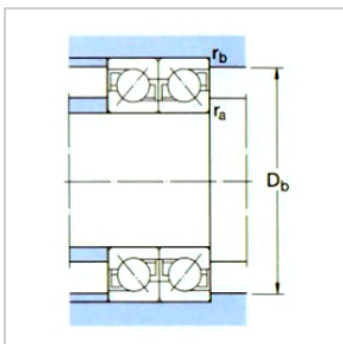

角接触球轴承

d 35-55mm-7207BECBM-

参数信息:

基本尺寸mm :

d :	35
D :	72
B :	17

基本额定负荷kN :

动态 C :	31
静态 Co :	20.8

疲劳负荷极限 Pu :

Pu :	0.88
------	------

额定转速r/min :

参考转速 :	12000
极限转速 :	12000
质量kg :	0.3

型号1) :

通用配组轴承 :	7207BECB M
基本设计轴承 :	-

尺寸mm :

d :	35
d1 ~ :	49.7
d2 ~ :	42
D1 ~ :	58.3
r最小 :	1.1
r 最小 :	0.6
a :	31

挡肩及倒角尺寸mm
:

d最小 :	42
Da 最大 :	65
D 最大 :	67.8
r 最大 :	1

r 最大 :

0.6

: