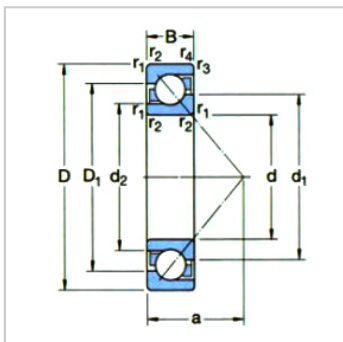

角接触球轴承

d 35-55mm-7207BECBM-

参数信息:

基本尺寸mm :

d :	35
D :	72
B :	17

基本额定负荷kN :

动态 C :	31
静态 Co :	20.8

疲劳负荷极限 Pu :

Pu :	0.88
------	------

额定转速r/min :

参考转速 :	12000
极限转速 :	12000
质量kg :	0.3

型号1) :

通用配组轴承 :	7207BECB M
基本设计轴承 :	-

尺寸mm :

d :	35
d1 ~ :	49.7
d2 ~ :	42
D1 ~ :	58.3
r最小 :	1.1
r 最小 :	0.6
a :	31

挡肩及倒角尺寸mm
:

d最小 :	42
Da 最大 :	65
D 最大 :	67.8
r 最大 :	1

r 最大 :

0.6

: