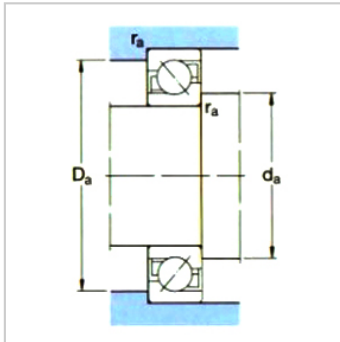

角接触球轴承

d 35-55mm-7208BECBY7208BEY

参数信息:

基本尺寸mm :

d :	40
D :	80
B :	18

基本额定负荷kN :

动态 C :	36.4
静态 Co :	26
疲劳负荷极限 Pu :	1.1

额定转速r/min :

参考转速 :	10000
极限转速 :	10000
质量kg :	0.38

型号1) :

通用配组轴承 :	7208BECB Y
基本设计轴承 :	7208BEY

尺寸mm :

d :	40
d1 ~ :	56.3
d2 ~ :	48.1
D1 ~ :	65.6
r最小 :	1.1
r 最小 :	0.6
a :	34

挡肩及倒角尺寸mm
:

d最小 :	47
Da 最大 :	73
D 最大 :	75.8
r 最大 :	1