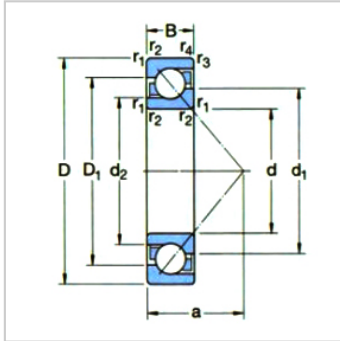

角接触球轴承

d 35-55mm-7208BECBY7208BEY

参数信息:

基本尺寸mm :

d :	40
D :	80
B :	18

基本额定负荷kN :

动态 C :	36.4
静态 Co :	26
疲劳负荷极限 Pu :	1.1

额定转速r/min :

参考转速 :	10000
极限转速 :	10000
质量kg :	0.38

型号1) :

通用配组轴承 :	7208BECB Y
基本设计轴承 :	7208BEY

尺寸mm :

d :	40
d1 ~ :	56.3
d2 ~ :	48.1
D1 ~ :	65.6
r最小 :	1.1
r 最小 :	0.6
a :	34

挡肩及倒角尺寸mm
:

d最小 :	47
Da 最大 :	73
D 最大 :	75.8
r 最大 :	1