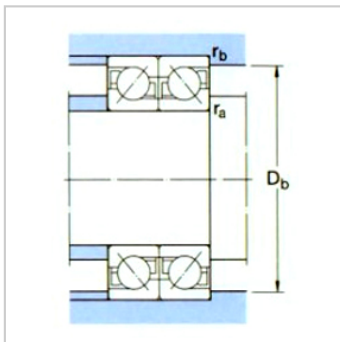

角接触球轴承

d 35-55mm-7208BECBY7208BEY

参数信息:

基本尺寸mm :

d :	40
D :	80
B :	18

基本额定负荷kN :

动态 C :	36.4
静态 Co :	26
疲劳负荷极限 Pu :	1.1

额定转速r/min :

参考转速 :	10000
极限转速 :	10000
质量kg :	0.38

型号1) :

通用配组轴承 :	7208BECB Y
基本设计轴承 :	7208BEY

尺寸mm :

d :	40
d1 ~ :	56.3
d2 ~ :	48.1
D1 ~ :	65.6
r最小 :	1.1
r 最小 :	0.6
a :	34

挡肩及倒角尺寸mm
:

d最小 :	47
Da 最大 :	73
D 最大 :	75.8
r 最大 :	1