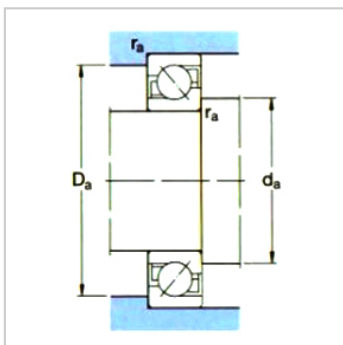

角接触球轴承

d 35-55mm-7207BECBP-

参数信息:

基本尺寸mm :

d :	35
D :	72
B :	17

基本额定负荷kN :

动态 C :	31
静态 Co :	20.8
疲劳负荷极限 Pu :	0.88

额定转速r/min :

参考转速 :	12000
极限转速 :	12000
质量kg :	0.28

型号1) :

通用配组轴承 :	7207BECB P
基本设计轴承 :	-

尺寸mm :

d :	35
d1 ~ :	49.7
d2 ~ :	42
D1 ~ :	58.3
r最小 :	1.1
r 最小 :	0.6
a :	31

挡肩及倒角尺寸mm
:

d最小 :	42
Da 最大 :	65
D 最大 :	67.8
r 最大 :	1

r 最大 : 0.6