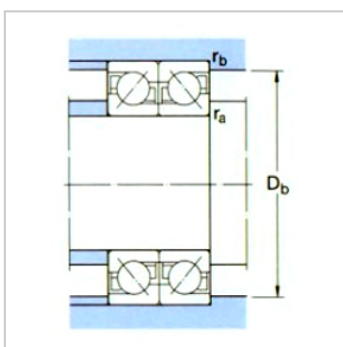

角接触球轴承

d 35-55mm-7207BECBP-

参数信息:

基本尺寸mm :

d :	35
D :	72
B :	17

基本额定负荷kN :

动态 C :	31
静态 Co :	20.8
疲劳负荷极限 Pu :	0.88

额定转速r/min :

参考转速 :	12000
极限转速 :	12000
质量kg :	0.28

型号1) :

通用配组轴承 :	7207BECB P
基本设计轴承 :	-

尺寸mm :

d :	35
d1 ~ :	49.7
d2 ~ :	42
D1 ~ :	58.3
r最小 :	1.1
r 最小 :	0.6
a :	31

挡肩及倒角尺寸mm
:

d最小 :	42
Da 最大 :	65
D 最大 :	67.8
r 最大 :	1

r 最大 : 0.6