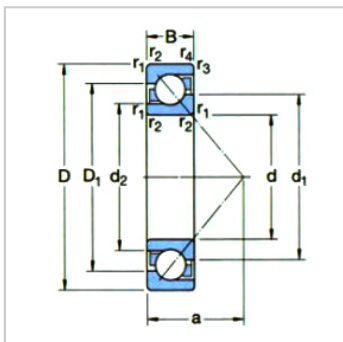

角接触球轴承

d 35-55mm-7207BECBP-

参数信息:

基本尺寸mm :

d :	35
D :	72
B :	17

基本额定负荷kN :

动态 C :	31
静态 Co :	20.8
疲劳负荷极限 Pu :	0.88

额定转速r/min :

参考转速 :	12000
极限转速 :	12000
质量kg :	0.28

型号1) :

通用配组轴承 :	7207BECB P
基本设计轴承 :	-

尺寸mm :

d :	35
d1 ~ :	49.7
d2 ~ :	42
D1 ~ :	58.3
r最小 :	1.1
r 最小 :	0.6
a :	31

挡肩及倒角尺寸mm
:

d最小 :	42
Da 最大 :	65
D 最大 :	67.8
r 最大 :	1

r 最大 : 0.6