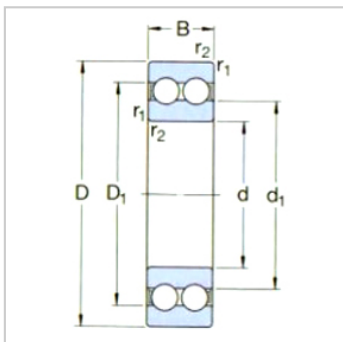

深沟球轴承

d 10-65mm-4204ATN9

参数信息:

基本尺寸mm :

d :	20
D :	47
B :	18

基本额定负荷kN :

动态 C :	17.8
静态 Co :	12.5
疲劳负荷极限 Pu :	0.53

额定转速r/min :

参考转速 :	24000
极限转速 :	13000
质量kg :	0.14
型号 :	4204ATN 9

尺寸mm :

d :	20
d <sub>1</sub> ~ :	29.7
D <sub>1</sub> ~ :	38.3
r <sub>最小</sub> :	1

挡肩及倒角尺寸mm  
:

d <sub>最小</sub> :	25
Da <sub>最大</sub> :	42
r <sub>最大</sub> :	1