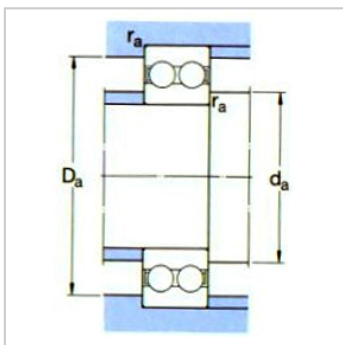

深沟球轴承

d 10-65mm-4204ATN9

参数信息:

基本尺寸mm :

d :	20
D :	47
B :	18

基本额定负荷kN :

动态 C :	17.8
静态 Co :	12.5
疲劳负荷极限 Pu :	0.53

额定转速r/min :

参考转速 :	24000
极限转速 :	13000
质量kg :	0.14
型号 :	4204ATN 9

尺寸mm :

d :	20
d <sub>1</sub> ~ :	29.7
D <sub>1</sub> ~ :	38.3
r <sub>最小</sub> :	1

挡肩及倒角尺寸mm  
:

d <sub>最小</sub> :	25
Da <sub>最大</sub> :	42
r <sub>最大</sub> :	1