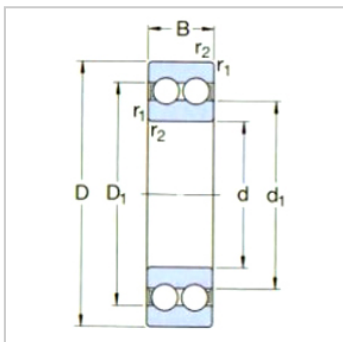

深沟球轴承

d 10-65mm-4303ATN9

参数信息:

基本尺寸mm :

d :	17
D :	47
B :	19

基本额定负荷kN :

动态 C :	19.5
静态 Co :	13.2
疲劳负荷极限 Pu :	0.56

额定转速r/min :

参考转速 :	24000
极限转速 :	13000
质量kg :	0.16
型号 :	4303ATN 9

尺寸mm :

d :	17
d1 ~ :	28.7
D1 ~ :	38.3
r最小 :	1

挡肩及倒角尺寸mm
:

d最小 :	22
Da 最大 :	42
r 最大 :	1

计算系数 :

k :	0.06
fo :	13