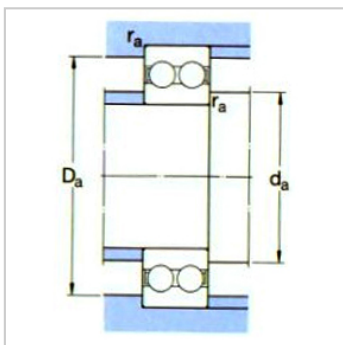

深沟球轴承

d 10-65mm-4303ATN9

参数信息:

基本尺寸mm :

d :	17
D :	47
B :	19

基本额定负荷kN :

动态 C :	19.5
静态 Co :	13.2
疲劳负荷极限 Pu :	0.56

额定转速r/min :

参考转速 :	24000
极限转速 :	13000
质量kg :	0.16
型号 :	4303ATN 9

尺寸mm :

d :	17
d1 ~ :	28.7
D1 ~ :	38.3
r最小 :	1

挡肩及倒角尺寸mm
:

d最小 :	22
Da 最大 :	42
r 最大 :	1

计算系数 :

k :	0.06
fo :	13