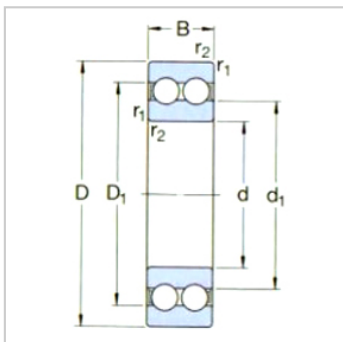

深沟球轴承

d 10-65mm-4206ATN9

参数信息:

基本尺寸mm :

d :	30
D :	62
B :	20

基本额定负荷kN :

动态 C :	26
静态 Co :	20.8

疲劳负荷极限 Pu : 0.88

额定转速r/min :

参考转速 :	17000
极限转速 :	9500
质量kg :	0.26
型号 :	4206ATN 9

尺寸mm :

d :	30
d1 ~ :	40.9
D1 ~ :	51.1
r最小 :	1

挡肩及倒角尺寸mm
:

d最小 :	35
Da 最大 :	57
r 最大 :	1

计算系数 :

k :	0.05
fo :	14