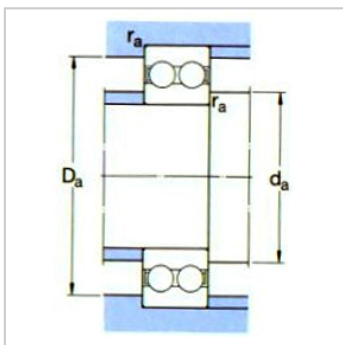

深沟球轴承

d 10-65mm-4206ATN9

参数信息:

基本尺寸mm :

d :	30
D :	62
B :	20

基本额定负荷kN :

动态 C :	26
静态 Co :	20.8

疲劳负荷极限 Pu : 0.88

额定转速r/min :

参考转速 :	17000
极限转速 :	9500
质量kg :	0.26
型号 :	4206ATN 9

尺寸mm :

d :	30
d1 ~ :	40.9
D1 ~ :	51.1
r最小 :	1

挡肩及倒角尺寸mm
:

d最小 :	35
Da 最大 :	57
r 最大 :	1

计算系数 :

k :	0.05
fo :	14