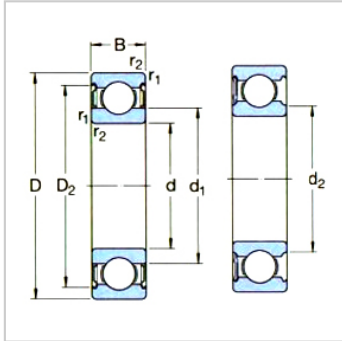

深沟球轴承

带密封 d 8-9mm-628/8-2RS1-628/8-2RS1-

参数信息:

基本尺寸mm :

d :	8
D :	16
B :	5

基本额定负荷kN :

动态 C :	1.33
静态 Co :	0.57
疲劳负荷极限 Pu :	0.024

额定转速r/min :

参考转速 :	-
极限转速 :	26000
质量kg :	0.0036

型号 :

两侧带密封件 :	628/8-2RS1
一侧带密封件 :	-

尺寸mm :

d :	8
d1 ~ :	-
d2 ~ :	9.5
D2 ~ :	14.5
r最小 :	0.2

挡肩及倒角尺寸mm

d最小 :	9.4
d最大 :	9.4
Da最大 :	14.6
r最大 :	0.2

计算系数 :