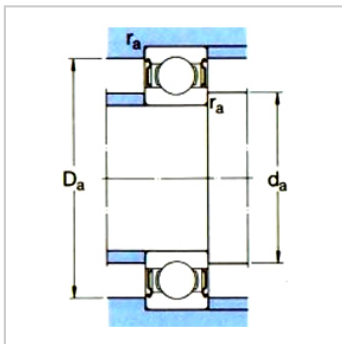

深沟球轴承

带密封 d 8-9mm-628/8-2RS1-628/8-2RS1-

参数信息:

基本尺寸mm :

d :	8
D :	16
B :	5

基本额定负荷kN :

动态 C :	1.33
静态 Co :	0.57
疲劳负荷极限 Pu :	0.024

额定转速r/min :

参考转速 :	-
极限转速 :	26000
质量kg :	0.0036

型号 :

两侧带密封件 :	628/8-2RS1
一侧带密封件 :	-

尺寸mm :

d :	8
d1 ~ :	-
d2 ~ :	9.5
D2 ~ :	14.5
r最小 :	0.2

挡肩及倒角尺寸mm

d最小 :	9.4
d最大 :	9.4
Da最大 :	14.6
r最大 :	0.2

计算系数 :