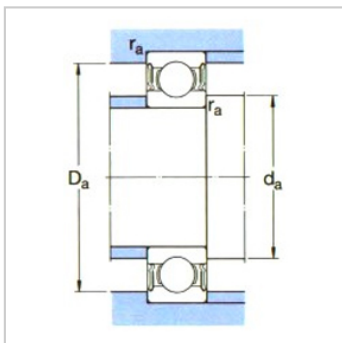

深沟球轴承

带密封 d 8-9mm-628/8-2RS1-628/8-2RS1-

参数信息:

基本尺寸mm :

d :	8
D :	16
B :	5

基本额定负荷kN :

动态 C :	1.33
静态 Co :	0.57
疲劳负荷极限 Pu :	0.024

额定转速r/min :

参考转速 :	-
极限转速 :	26000
质量kg :	0.0036

型号 :

两侧带密封件 :	628/8-2RS1
一侧带密封件 :	-

尺寸mm :

d :	8
d1 ~ :	-
d2 ~ :	9.5
D2 ~ :	14.5
r最小 :	0.2

挡肩及倒角尺寸mm

d最小 :	9.4
d最大 :	9.4
Da最大 :	14.6
r最大 :	0.2

计算系数 :