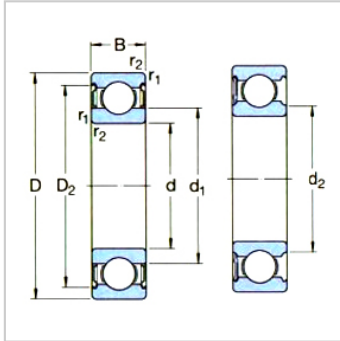

深沟球轴承
带密封 d 40-45mm-6008-2RZ6008-RZ
参数信息:

基本尺寸mm :

d :	40
D :	68
B :	15

基本额定负荷kN :

动态 C :	17.8
静态 Co :	11.6
疲劳负荷极限 Pu :	0.49

额定转速r/min :

参考转速 :	22000
极限转速 :	11000
质量kg :	0.19

型号 :

两侧带密封件 :	6008-2RZ
一侧带密封件 :	6008-RZ

尺寸mm :

d :	40
d1 ~ :	49.3
d2 ~ :	-
D2 ~ :	61.1
r最小 :	1

挡肩及倒角尺寸mm

d最小 :	44.6
d 最大 :	-
Da 最大 :	63.4
r 最大 :	1

计算系数 :

k :	0.025
fo :	15

: