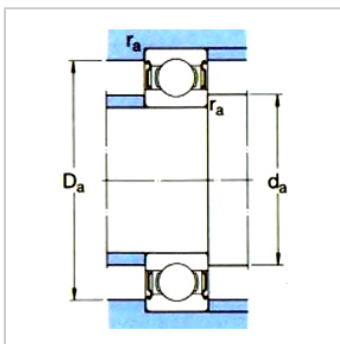

深沟球轴承
带密封 d 40-45mm-6008-2RZ6008-RZ
参数信息:

基本尺寸mm :

d :	40
D :	68
B :	15

基本额定负荷kN :

动态 C :	17.8
静态 Co :	11.6
疲劳负荷极限 Pu :	0.49

额定转速r/min :

参考转速 :	22000
极限转速 :	11000
质量kg :	0.19

型号 :

两侧带密封件 :	6008-2RZ
一侧带密封件 :	6008-RZ

尺寸mm :

d :	40
d1 ~ :	49.3
d2 ~ :	-
D2 ~ :	61.1
r最小 :	1

挡肩及倒角尺寸mm

d最小 :	44.6
d 最大 :	-
Da 最大 :	63.4
r 最大 :	1

计算系数 :

k :	0.025
fo :	15

: