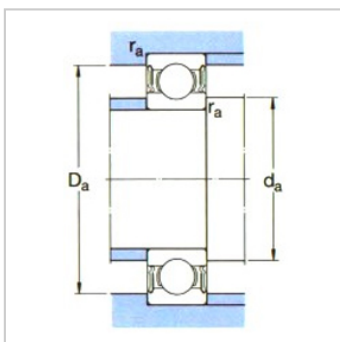

深沟球轴承
带密封 d 40-45mm-6008-2RZ6008-RZ
参数信息:

基本尺寸mm :

d :	40
D :	68
B :	15

基本额定负荷kN :

动态 C :	17.8
静态 Co :	11.6
疲劳负荷极限 Pu :	0.49

额定转速r/min :

参考转速 :	22000
极限转速 :	11000
质量kg :	0.19

型号 :

两侧带密封件 :	6008-2RZ
一侧带密封件 :	6008-RZ

尺寸mm :

d :	40
d1 ~ :	49.3
d2 ~ :	-
D2 ~ :	61.1
r最小 :	1

挡肩及倒角尺寸mm

d最小 :	44.6
d 最大 :	-
Da 最大 :	63.4
r 最大 :	1

计算系数 :

k :	0.025
fo :	15

: