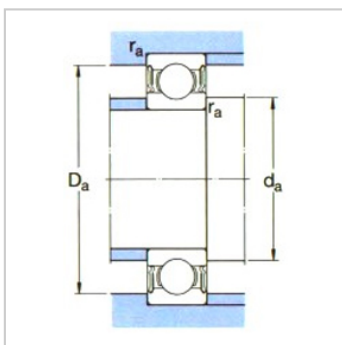

深沟球轴承
带密封 d 40-45mm-6208-2RZ6208-RZ
参数信息:

基本尺寸mm :

d :	40
D :	80
B :	18

基本额定负荷kN :

动态 C :	32.5
静态 Co :	19
疲劳负荷极限 Pu :	0.8

额定转速r/min :

参考转速 :	18000
极限转速 :	9000
质量kg :	0.37

型号 :

两侧带密封件 :	6208-2RZ
一侧带密封件 :	6208-RZ

尺寸mm :

d :	40
d1 ~ :	52.6
d2 ~ :	-
D2 ~ :	69.8
r最小 :	1.1

挡肩及倒角尺寸mm

d最小 :	47
d 最大 :	-
Da 最大 :	73
r 最大 :	1

计算系数 :

k :	0.025
fo :	14

: