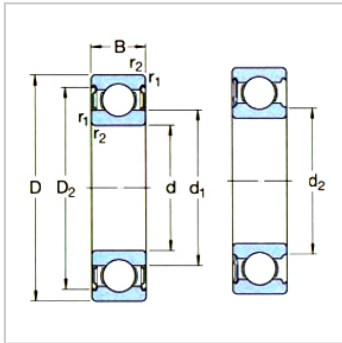

深沟球轴承
带密封 d 40-45mm-6208-2RZ6208-RZ
参数信息:

基本尺寸mm :

d :	40
D :	80
B :	18

基本额定负荷kN :

动态 C :	32.5
静态 Co :	19
疲劳负荷极限 Pu :	0.8

额定转速r/min :

参考转速 :	18000
极限转速 :	9000
质量kg :	0.37

型号 :

两侧带密封件 :	6208-2RZ
一侧带密封件 :	6208-RZ

尺寸mm :

d :	40
d1 ~ :	52.6
d2 ~ :	-
D2 ~ :	69.8
r最小 :	1.1

挡肩及倒角尺寸mm

d最小 :	47
d 最大 :	-
Da 最大 :	73
r 最大 :	1

计算系数 :

k :	0.025
fo :	14

: