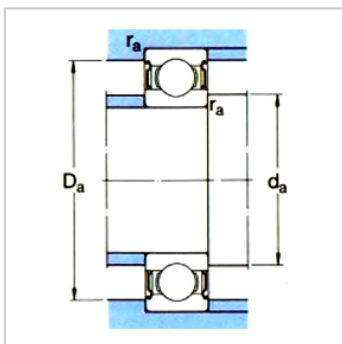

深沟球轴承
带密封 d 40-45mm-6208-2RZ6208-RZ
参数信息:

基本尺寸mm :

d :	40
D :	80
B :	18

基本额定负荷kN :

动态 C :	32.5
静态 Co :	19
疲劳负荷极限 Pu :	0.8

额定转速r/min :

参考转速 :	18000
极限转速 :	9000
质量kg :	0.37

型号 :

两侧带密封件 :	6208-2RZ
一侧带密封件 :	6208-RZ

尺寸mm :

d :	40
d1 ~ :	52.6
d2 ~ :	-
D2 ~ :	69.8
r最小 :	1.1

挡肩及倒角尺寸mm

d最小 :	47
d 最大 :	-
Da 最大 :	73
r 最大 :	1

计算系数 :

k :	0.025
fo :	14

: