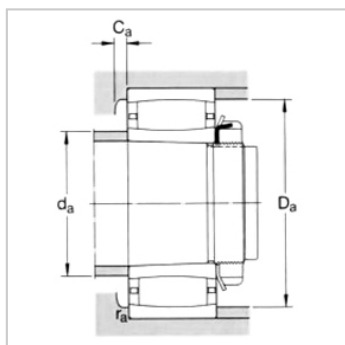

CARB圆环滚子轴承

d 25-55mm-C2207V/C2207KV

参数信息:

基本尺寸mm :

d :	35
D :	72
B :	23

基本额定负荷kN :

动态 C :	95
静态 Co :	96.5
疲劳负荷极限 Pu :	11.2

额定转速r/min :

参考转速 :	-
极限转速 :	5000
质量 :	0.45

型号 :

轴承圆柱孔 :	C2207V
圆锥孔 :	C2207KV

尺寸mm :

d :	35
d ~ :	44.8
D1 ~ :	60.7
r最小 :	1.1
s ~ :	5.7
s ~ :	2.7

挡肩及倒角尺寸mm

d 最小 :	42
d 最大 :	57
Da 最小 :	-
Da 最大 :	65
Ca 最大 :	-
r 最大 :	1

计算系数：