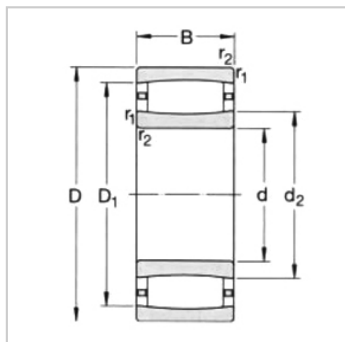

CARB圆环滚子轴承

d 25-55mm-C2207V/C2207KV

参数信息:

基本尺寸mm :

d :	35
D :	72
B :	23

基本额定负荷kN :

动态 C :	95
静态 Co :	96.5
疲劳负荷极限 Pu :	11.2

额定转速r/min :

参考转速 :	-
极限转速 :	5000
质量 :	0.45

型号 :

轴承圆柱孔 :	C2207V
圆锥孔 :	C2207KV

尺寸mm :

d :	35
d ~ :	44.8
D1 ~ :	60.7
r最小 :	1.1
s ~ :	5.7
s ~ :	2.7

挡肩及倒角尺寸mm

d 最小 :	42
d 最大 :	57
Da 最小 :	-
Da 最大 :	65
Ca 最大 :	-
r 最大 :	1

计算系数：