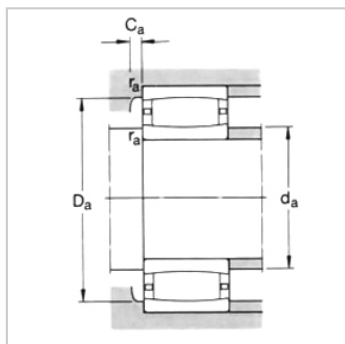

CARB圆环滚子轴承

d 25-55mm-C2207V/C2207KV

参数信息:

基本尺寸mm :

d :	35
D :	72
B :	23

基本额定负荷kN :

动态 C :	95
静态 Co :	96.5
疲劳负荷极限 Pu :	11.2

额定转速r/min :

参考转速 :	-
极限转速 :	5000
质量 :	0.45

型号 :

轴承圆柱孔 :	C2207V
圆锥孔 :	C2207KV

尺寸mm :

d :	35
d ~ :	44.8
D1 ~ :	60.7
r最小 :	1.1
s ~ :	5.7
s ~ :	2.7

挡肩及倒角尺寸mm

d 最小 :	42
d 最大 :	57
Da 最小 :	-
Da 最大 :	65
Ca 最大 :	-
r 最大 :	1

计算系数：