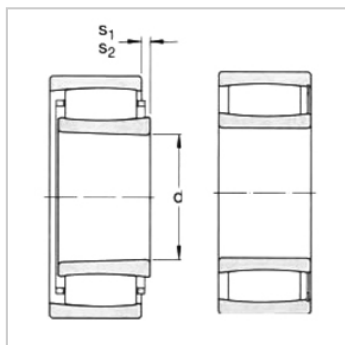

CARB圆环滚子轴承

d 25-55mm-C2207V/C2207KV

参数信息:

基本尺寸mm :

d :	35
D :	72
B :	23

基本额定负荷kN :

动态 C :	95
静态 Co :	96.5
疲劳负荷极限 Pu :	11.2

额定转速r/min :

参考转速 :	-
极限转速 :	5000
质量 :	0.45

型号 :

轴承圆柱孔 :	C2207V
圆锥孔 :	C2207KV

尺寸mm :

d :	35
d ~ :	44.8
D1 ~ :	60.7
r最小 :	1.1
s ~ :	5.7
s ~ :	2.7

挡肩及倒角尺寸mm

d 最小 :	42
d 最大 :	57
Da 最小 :	-
Da 最大 :	65
Ca 最大 :	-
r 最大 :	1

计算系数：