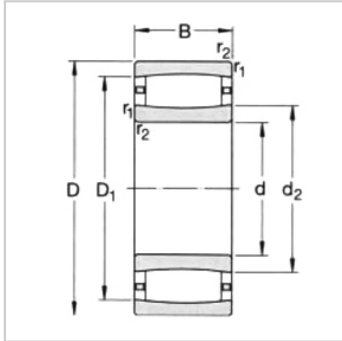

CARB圆环滚子轴承

d 25-55mm-C2206VC2206KV

参数信息:

基本尺寸mm :

d :	30
D :	62
B :	20

基本额定负荷kN :

动态 C :	76.5
静态 Co :	71
疲劳负荷极限 Pu :	8.3

额定转速r/min :

参考转速 :	-
极限转速 :	6000
质量 :	0.29

型号 :

轴承圆柱孔 :	C2206V
圆锥孔 :	C2206KV

尺寸mm :

d :	30
d ~ :	37.4
D1 ~ :	53.1
r最小 :	1
s ~ :	4.5
s ~ :	1.5

挡肩及倒角尺寸mm

d 最小 :	35.6
d 最大 :	49
Da 最小 :	-
Da 最大 :	56.4
Ca 最大 :	-
r 最大 :	1

计算系数：