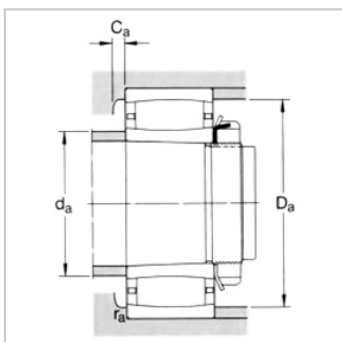

CARB圆环滚子轴承

d 25-55mm-C2206VC2206KV

参数信息:

基本尺寸mm :

d :	30
D :	62
B :	20

基本额定负荷kN :

动态 C :	76.5
静态 Co :	71
疲劳负荷极限 Pu :	8.3

额定转速r/min :

参考转速 :	-
极限转速 :	6000
质量 :	0.29

型号 :

轴承圆柱孔 :	C2206V
圆锥孔 :	C2206KV

尺寸mm :

d :	30
d ~ :	37.4
D1 ~ :	53.1
r最小 :	1
s ~ :	4.5
s ~ :	1.5

挡肩及倒角尺寸mm

d 最小 :	35.6
d 最大 :	49
Da 最小 :	-
Da 最大 :	56.4
Ca 最大 :	-
r 最大 :	1

计算系数：