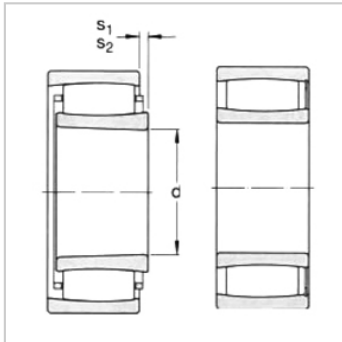

CARB圆环滚子轴承

d 25-55mm-C2206VC2206KV

参数信息:

基本尺寸mm :

d :	30
D :	62
B :	20

基本额定负荷kN :

动态 C :	76.5
静态 Co :	71
疲劳负荷极限 Pu :	8.3

额定转速r/min :

参考转速 :	-
极限转速 :	6000
质量 :	0.29

型号 :

轴承圆柱孔 :	C2206V
圆锥孔 :	C2206KV

尺寸mm :

d :	30
d ~ :	37.4
D1 ~ :	53.1
r最小 :	1
s ~ :	4.5
s ~ :	1.5

挡肩及倒角尺寸mm

d 最小 :	35.6
d 最大 :	49
Da 最小 :	-
Da 最大 :	56.4
Ca 最大 :	-
r 最大 :	1

计算系数：