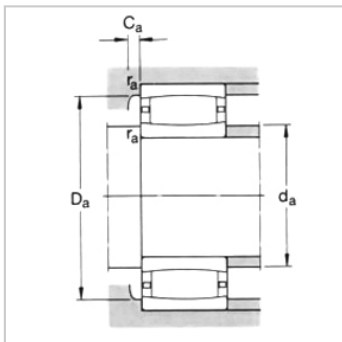

CARB圆环滚子轴承

d 25-55mm-C2206VC2206KV

参数信息:

基本尺寸mm :

d :	30
D :	62
B :	20

基本额定负荷kN :

动态 C :	76.5
静态 Co :	71
疲劳负荷极限 Pu :	8.3

额定转速r/min :

参考转速 :	-
极限转速 :	6000
质量 :	0.29

型号 :

轴承圆柱孔 :	C2206V
圆锥孔 :	C2206KV

尺寸mm :

d :	30
d ~ :	37.4
D1 ~ :	53.1
r最小 :	1
s ~ :	4.5
s ~ :	1.5

挡肩及倒角尺寸mm

d 最小 :	35.6
d 最大 :	49
Da 最小 :	-
Da 最大 :	56.4
Ca 最大 :	-
r 最大 :	1

计算系数：