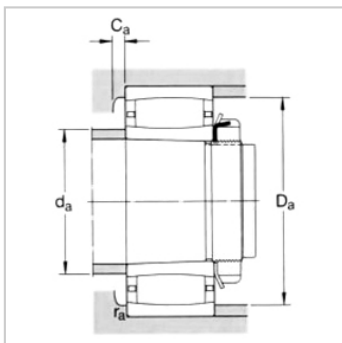

CARB圆环滚子轴承

d 25-55mm-C2205TN9C2205KTN9

参数信息:

基本尺寸mm :

d :	25
D :	52
B :	18

基本额定负荷kN :

动态 C :	44
静态 Co :	40
疲劳负荷极限 Pu :	4.55

额定转速r/min :

参考转速 :	13000
极限转速 :	18000
质量 :	0.17

型号 :

轴承圆柱孔 :	C2205TN 9
圆锥孔 :	C2205KT N9

尺寸mm :

d :	25
d ~ :	32.1
D1 ~ :	43.3
r最小 :	1
s ~ :	5.8
s ~ :	-

挡肩及倒角尺寸mm
:

d 最小 :	30.6
d 最大 :	32
Da 最小 :	42
Da 最大 :	46.4

Ca 最大 :	0.3
---------	-----