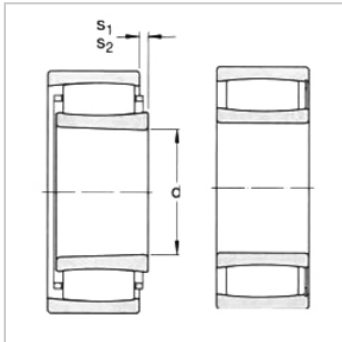

CARB圆环滚子轴承

d 25-55mm-C2205TN9C2205KTN9

参数信息:

基本尺寸mm :

d :	25
D :	52
B :	18

基本额定负荷kN :

动态 C :	44
静态 Co :	40
疲劳负荷极限 Pu :	4.55

额定转速r/min :

参考转速 :	13000
极限转速 :	18000
质量 :	0.17

型号 :

轴承圆柱孔 :	C2205TN 9
圆锥孔 :	C2205KT N9

尺寸mm :

d :	25
d ~ :	32.1
D1 ~ :	43.3
r最小 :	1
s ~ :	5.8
s ~ :	-

挡肩及倒角尺寸mm
:

d 最小 :	30.6
d 最大 :	32
Da 最小 :	42
Da 最大 :	46.4

Ca 最大 :	0.3
---------	-----