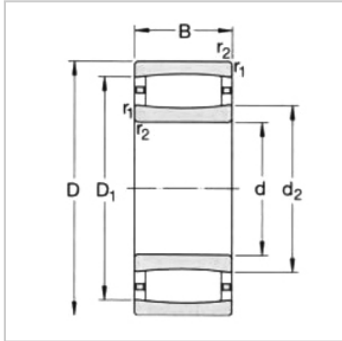

CARB圆环滚子轴承

d 25-55mm-C2205TN9C2205KTN9

参数信息:

基本尺寸mm :

d :	25
D :	52
B :	18

基本额定负荷kN :

动态 C :	44
静态 Co :	40
疲劳负荷极限 Pu :	4.55

额定转速r/min :

参考转速 :	13000
极限转速 :	18000
质量 :	0.17

型号 :

轴承圆柱孔 :	C2205TN 9
圆锥孔 :	C2205KT N9

尺寸mm :

d :	25
d ~ :	32.1
D1 ~ :	43.3
r最小 :	1
s ~ :	5.8
s ~ :	-

挡肩及倒角尺寸mm
:

d 最小 :	30.6
d 最大 :	32
Da 最小 :	42
Da 最大 :	46.4

Ca 最大 :	0.3
---------	-----