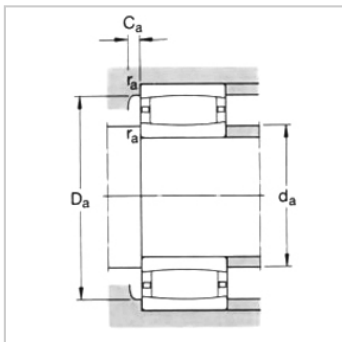

CARB圆环滚子轴承

d 25-55mm-C2205TN9C2205KTN9

参数信息:

基本尺寸mm :

d :	25
D :	52
B :	18

基本额定负荷kN :

动态 C :	44
静态 Co :	40
疲劳负荷极限 Pu :	4.55

额定转速r/min :

参考转速 :	13000
极限转速 :	18000
质量 :	0.17

型号 :

轴承圆柱孔 :	C2205TN 9
圆锥孔 :	C2205KT N9

尺寸mm :

d :	25
d ~ :	32.1
D1 ~ :	43.3
r最小 :	1
s ~ :	5.8
s ~ :	-

挡肩及倒角尺寸mm
:

d 最小 :	30.6
d 最大 :	32
Da 最小 :	42
Da 最大 :	46.4

Ca 最大 :	0.3
---------	-----