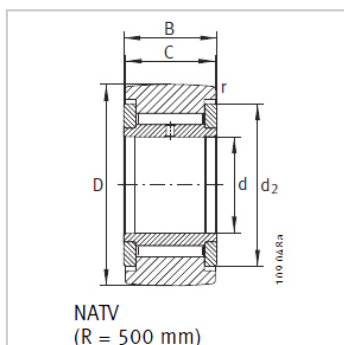

滚轮轴承

滚轮轴承NUTV-NATV12NATV12-PP

参数信息:

型号1) :	NATV12
质量m g :	72
型号2) :	NATV12-PP
质量m g :	69
尺寸mm :	
D :	32
d :	12
B :	15
C :	14
d :	25
r min :	0.6
基本额定载荷N :	
动载荷 :	9700
静载荷 :	15700
疲劳极限载荷 Curw N :	2170
转速 nDG min - 1 :	1800