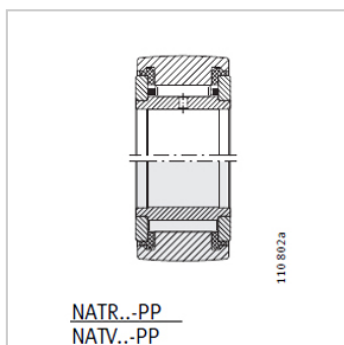

滚轮轴承

滚轮轴承NUTV-NATV12NATV12-PP

参数信息:

型号1) :	NATV12
质量m g :	72
型号2) :	NATV12-PP
质量m g :	69
尺寸mm :	
D :	32
d :	12
B :	15
C :	14
d :	25
r min :	0.6
基本额定载荷N :	
动载荷 :	9700
静载荷 :	15700
疲劳极限载荷 Curw N :	2170
转速 nDG min - 1 :	1800