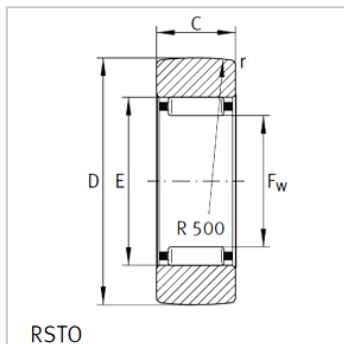

滚轮轴承

无轴向引导 开式RSTO-RSTO12

参数信息:

不带内圈 型号 :	RSTO12
质量m g :	49
尺寸mm :	
D :	32
d :	12
C :	11.8
B :	12
F :	16
E :	22
r min :	0.3
基本额定载荷N :	
动载荷 :	9000
静载荷 :	10300
疲劳极限载荷 Curw N :	1530
转速 nDG min-1 :	4500

: