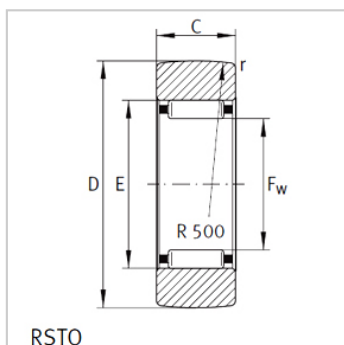

滚轮轴承

无轴向引导 开式RSTO-RSTO35

参数信息:

不带内圈 型号 :	RSTO35
质量m g :	375
尺寸mm :	
D :	72
d :	35
C :	19.8
B :	20
F :	42
E :	50
r min :	0.6
基本额定载荷N :	
动载荷 :	25000
静载荷 :	40500
疲劳极限载荷 Curw N :	5400
转速 nDG min-1 :	1100

: